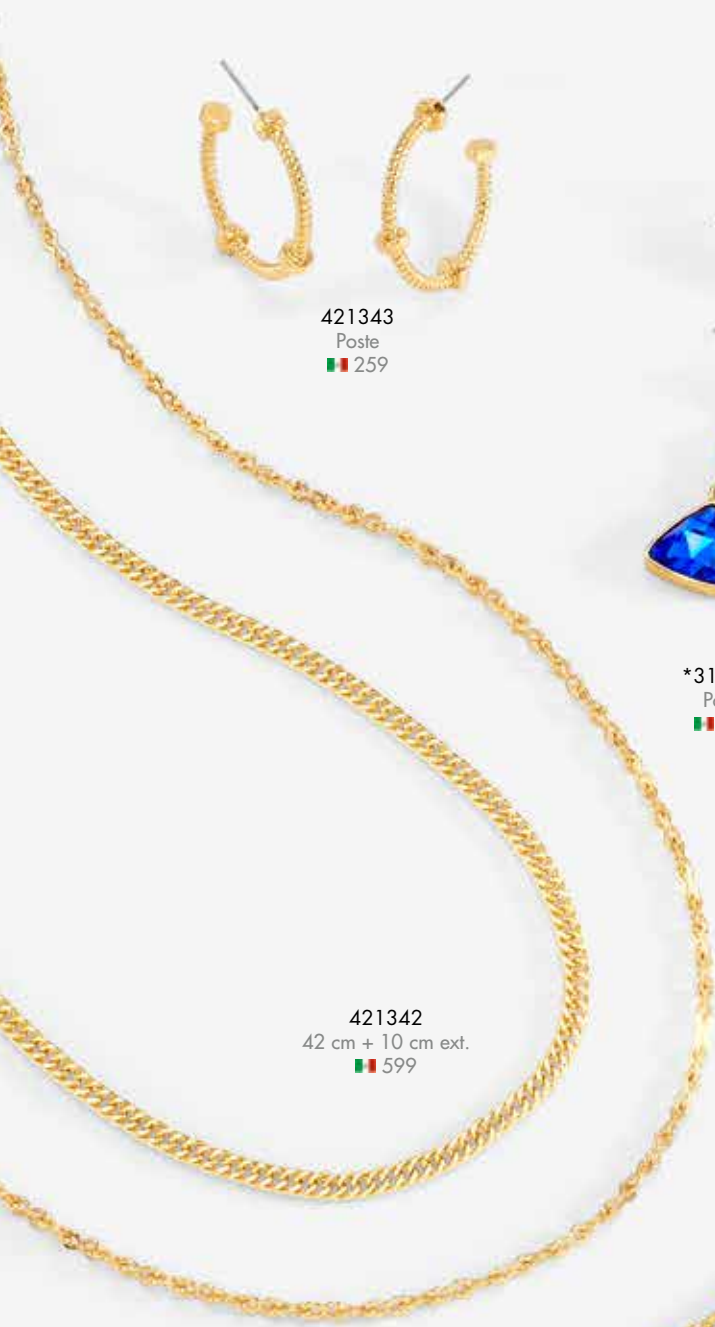

421348L
42 cm + 10 cm ext.
🇮🇹 469

421342
42 cm + 10 cm ext.
🇮🇹 599