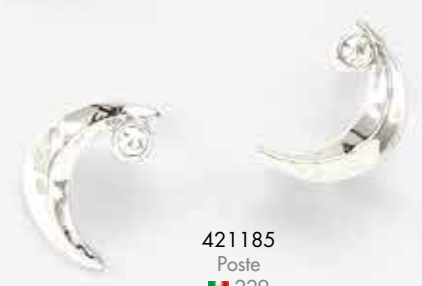

421185
Poste
229